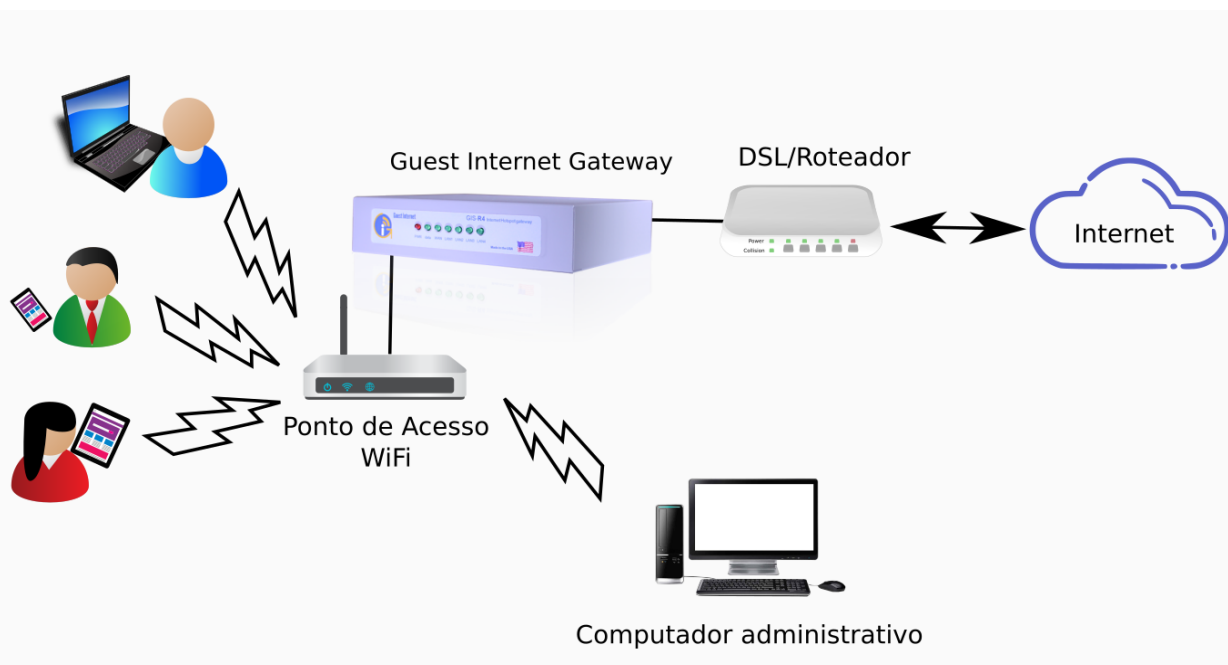

Soluções de Hotspot WiFi para Residência Estudantil

Internet WiFi é indispensável para residências estudantis. No entanto, o serviço de Internet deve ser cuidadosamente gerenciado para evitar abusos.

WiFi é um recurso que tem que ser compartilhado por muitos estudantes e impor controles é a única maneira de garantir o uso justo.

Vários controles são essenciais para residências estudantis. É importante bloquear softwares de compartilhamento de arquivos peer-to-peer (P2P) para garantir que a gerencia das residências estudantis não seja responsável pela violação de direitos autorais. Também é necessário regular a velocidade de dados para compartilhar o recurso entre todos os alunos. Além disso, dependendo dos grupos etários, o filtro de conteúdo também pode ser aplicada para bloquear sites adultos.

Resolva o problema da demanda de bandwidth: ofereça Internet gratuita regulada a uma velocidade lenta e cobre pelo acesso de alta velocidade.

Use o recurso de cobrança do gateway para fornecer acesso regulado e gratuito ou acesso sem controles de velocidade por até dez limites de tempo. Cobre pelo serviço de alta velocidade usando o serviço de processamento de cartão de crédito/débito do PayPal®.

A página de login informa aos alunos que a Internet gratuita é um serviço básico e a Internet de alta velocidade pode ser comprada clicando no link/botão.

REPÚBLICA ESTUDANTIL

GIS-R4

- Gateway para instalações que requerem um ou mais pontos de acesso wireless
- Até 50 usuários simultâneos com computadores portáteis e smartphones
- Throughput de 75 Mb/s
- Opções de cobrança por cartão de crédito e bloqueio P2P