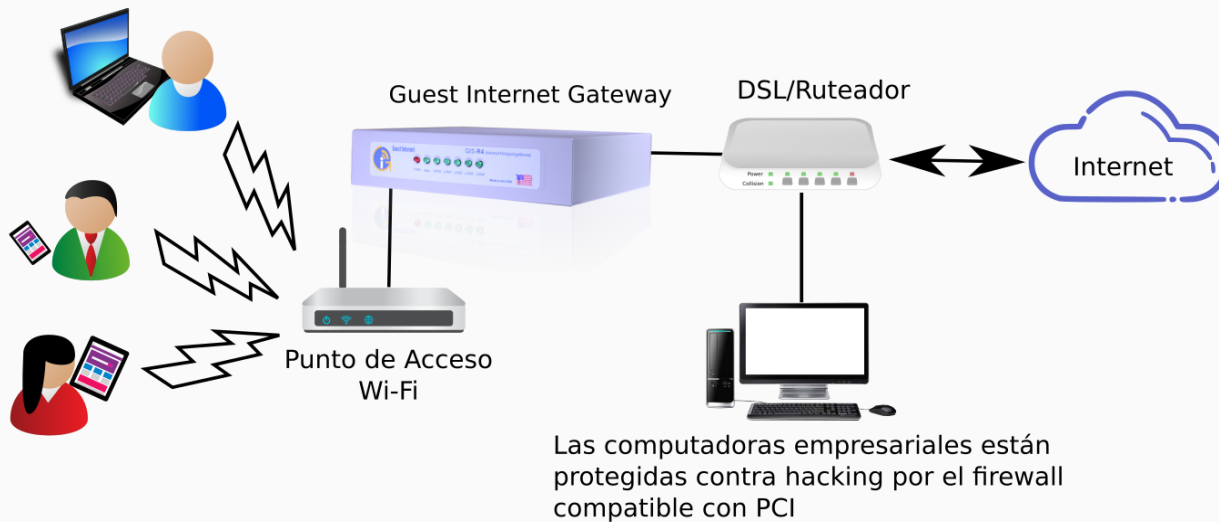

Soluciones de Hotspot WiFi para salas de espera de clínicas médicas y odontológicas

Se está volviendo común a las clínicas odontológicas y médicas ofrecer Internet WiFi en salas de espera, para pacientes que traen sus iPhones, iPads, computadoras portátiles y Blackberries.

Seguridad	
	Firewall compatible con PCI: protege los equipos de la empresa de robo de datos
	Bloqueo de virus y troyano que elimina los problemas de rendimiento de la red
	Bloqueo de descargas ilegales de P2P para evitar procesos de desconexión en el servicio de Internet
	Control de acceso: generar códigos de acceso con muchas opciones de duración y control
	Rastrear el uso individual de la red y prohibir/restablecer usuarios abusivos
	Filtro de contenido: bloqueo de sitios web para adultos para un servicio favorable a la familia
	Control de velocidad: evite el consumo abusivo de su ancho de banda

CLINICAS PEQUEÑAS

GIS-R4

- Gateway para instalaciones que requieren pocos puntos de acceso inalámbrico
- Hasta 50 usuarios simultáneos con computadoras portátiles y smartphones
- Throughput de 75 Mb/s
- Opciones de facturación de tarjeta de crédito y bloqueo P2P

CLINICAS GRANDES

GIS-R6

- Gateway para instalaciones más grandes que requieren múltiples puntos de acceso inalámbrico
- Hasta 100 usuarios simultáneos con computadoras portátiles y smartphones
- Throughput de 100 Mb/s
- Opciones de facturación de tarjeta de crédito y bloqueo P2P